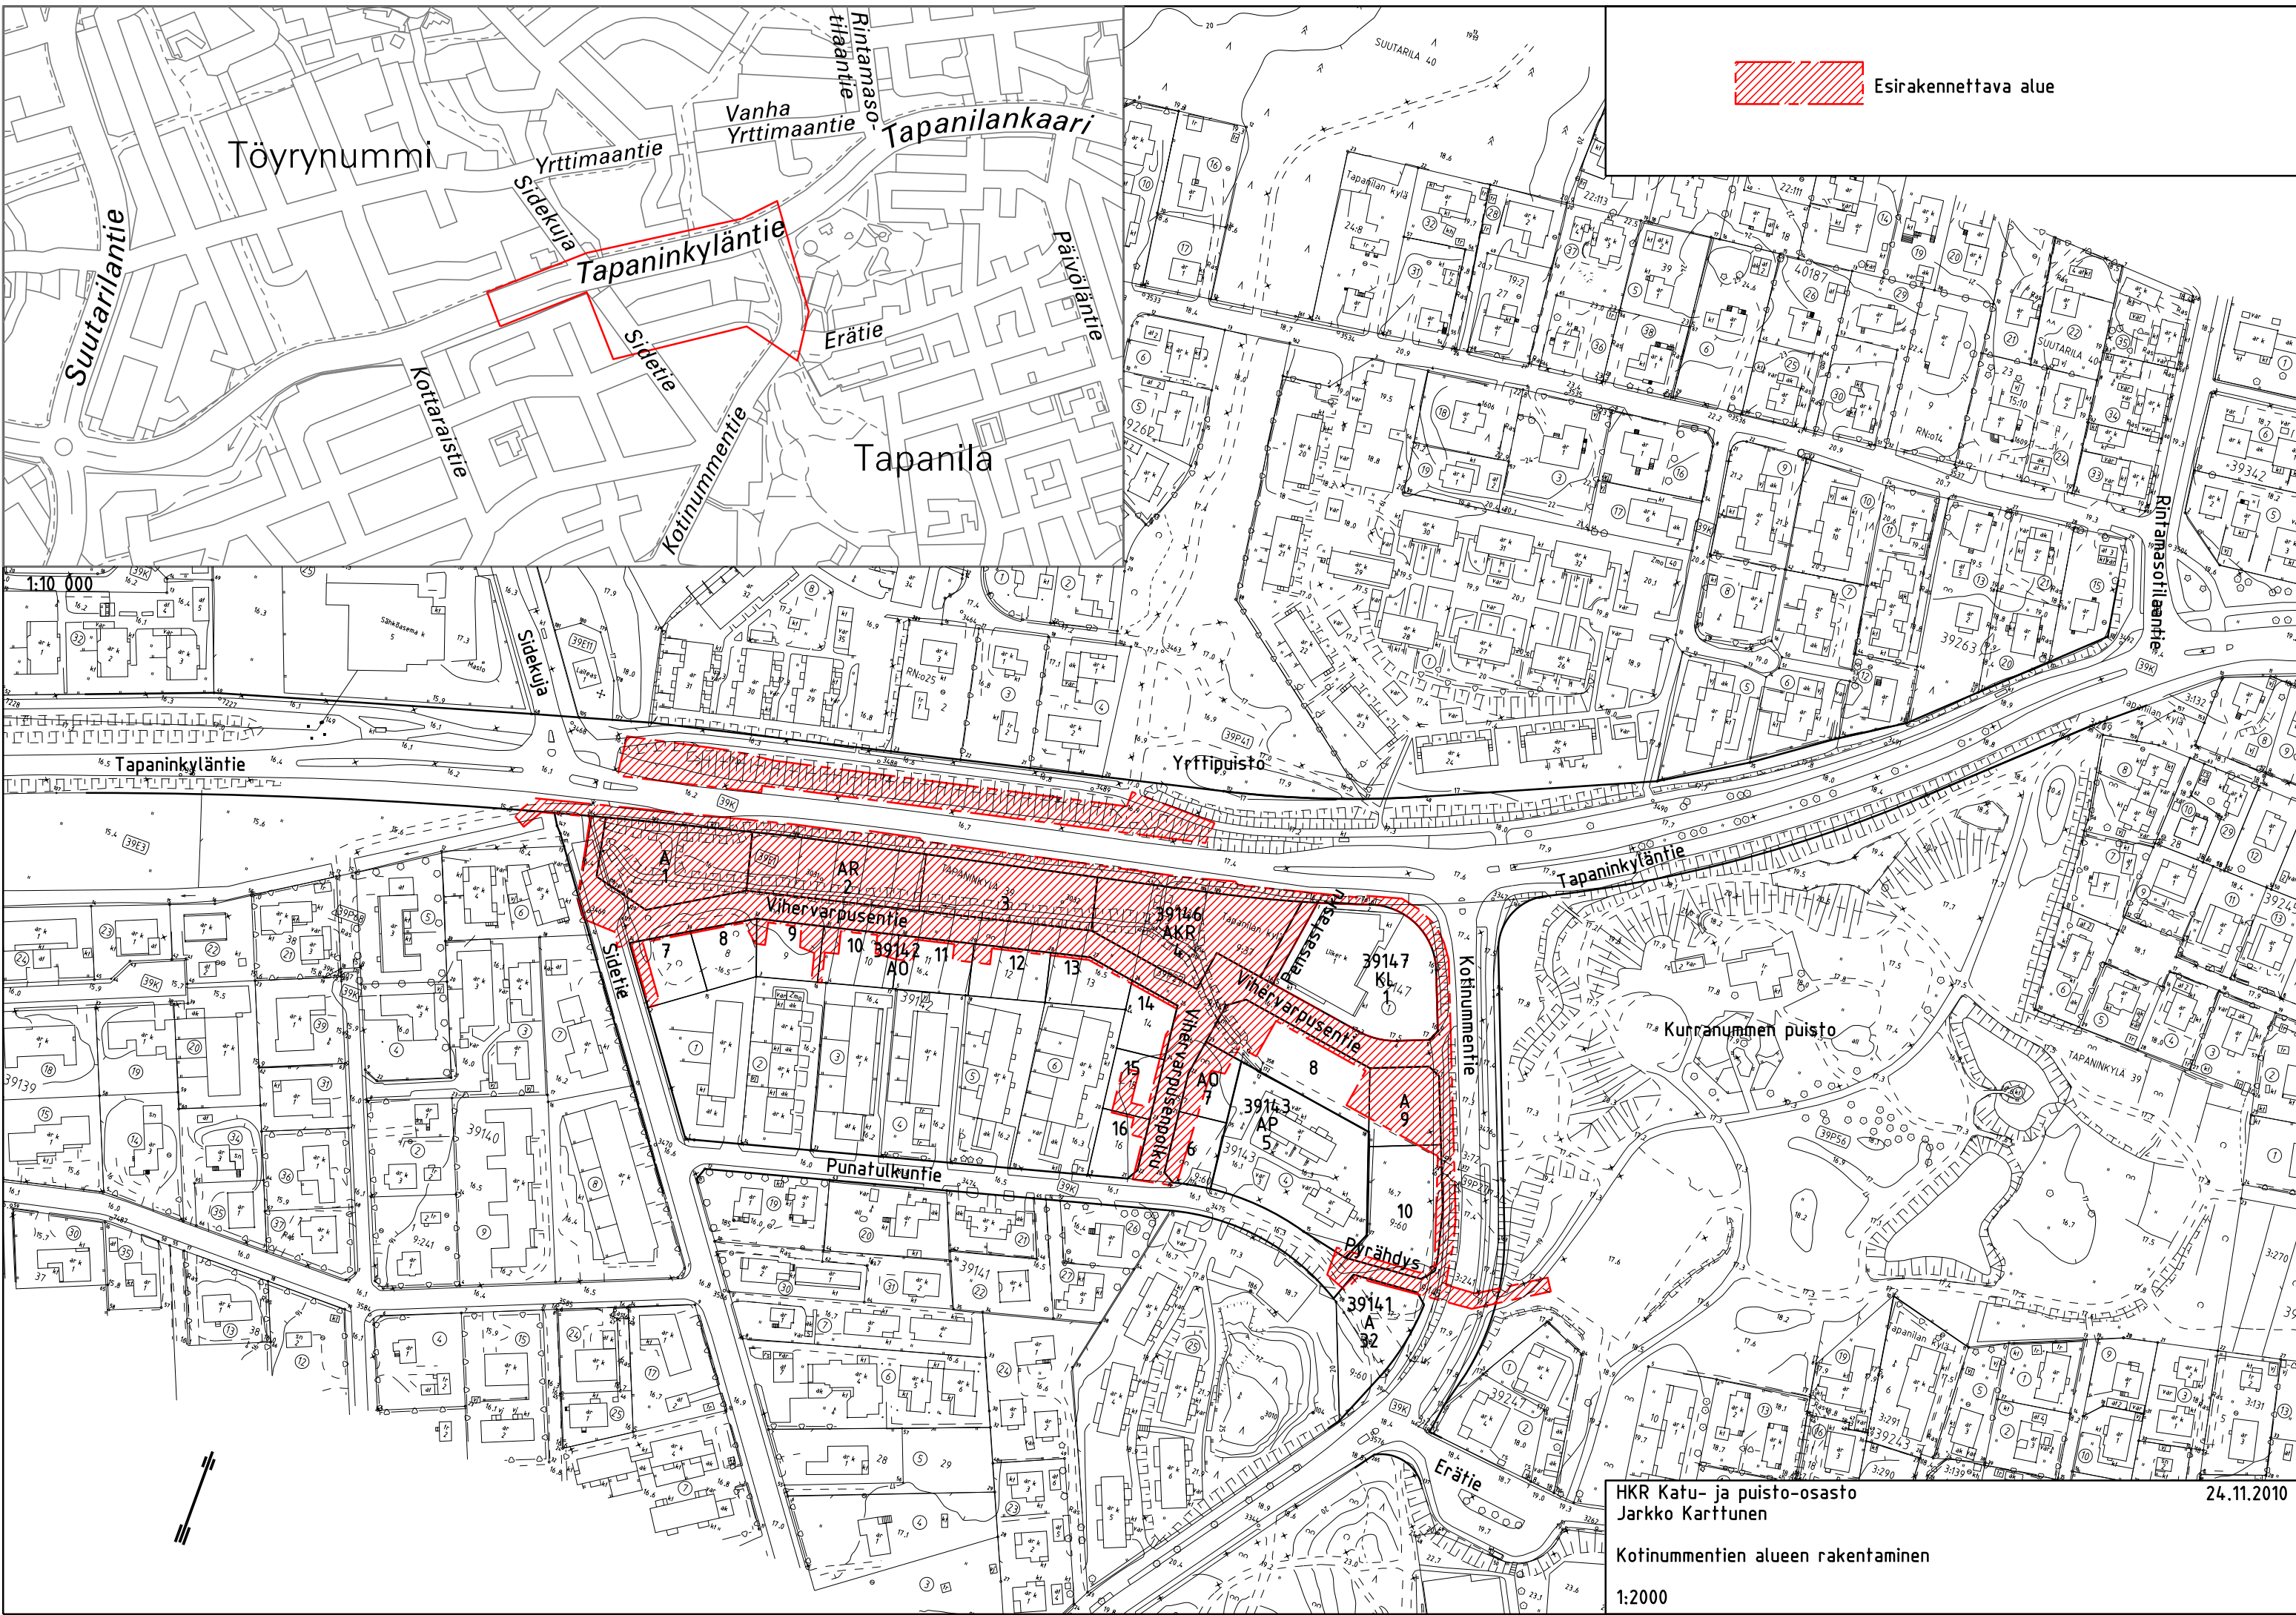

 Esirakennettava alue

HKR Katu- ja puisto-osasto
Jarkko Karttunen
Kotinummentien alueen rakentaminen
1:2000
24.11.2010